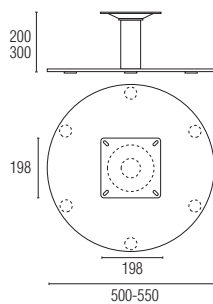

jo8

● FE

Art	∅ mm	H mm	Finitura/Finishing Lieferbar/Acabado
23BF J08 L5030S	500	300	lucido/polished glänzend/lucido
23BF J08 L5520S	550	200	lucido/polished glänzend/lucido
23BF J08 S5030S	500	300	satinato/glaze Satiniert/satinado
23BF J08 S5520S	550	200	satinato/glaze Satiniert/satinado

☐ 1

ipea