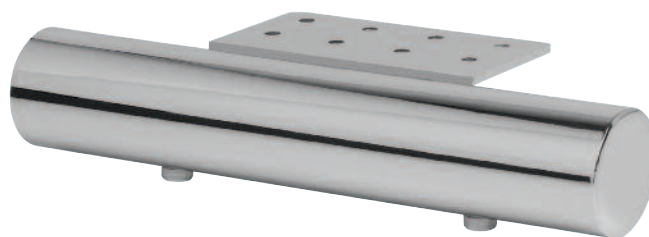

ZEUS

● FE

Art	L mm	Finitura/Finishing/Lieferbar/Acabado
20F ZEU C110Z	110	cromato/chromed/Verchromt/cromada
20F ZEU C150Z	150	cromato/chromed/Verchromt/cromada
20F ZEU C200Z	200	cromato/chromed/Verchromt/cromada
20F ZEU C220Z	220	cromato/chromed/Verchromt/cromada
20F ZEU C300Z	300	cromato/chromed/Verchromt/cromada

☐ 24

ipea