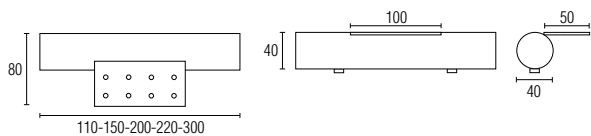

ZEUS

● FE

Art	L mm	Finitura/Finishing/Lieferbar/Acabado
20F ZEU C110Z	110	cromato/chromed/Verchromt/cromada
20F ZEU C150Z	150	cromato/chromed/Verchromt/cromada
20F ZEU C200Z	200	cromato/chromed/Verchromt/cromada
20F ZEU C220Z	220	cromato/chromed/Verchromt/cromada
20F ZEU C300Z	300	cromato/chromed/Verchromt/cromada

☐ 24

ipea