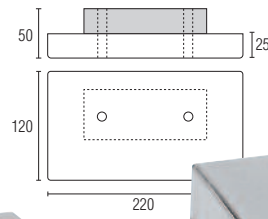

# melvin

● FE/LE

Art H mm Finitura/Finishing/Lieferbar/Acabado

20F MEL L025S 25 lucido/polished/Glänzend/lucido  
20F MEL 215X115 25 noce/walnut/walnuss/nogal

☐ 48

20L MEL 215X115

20F MEL L025

ipea®