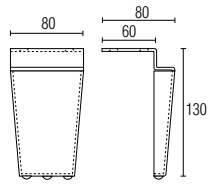

indiano

● FE

Art	H mm	Finitura/Finishing/Lieferbar/Acabado
20F IND C130S	130	cromato/chromed/Verchromt/cromada

☞ 48

ipea