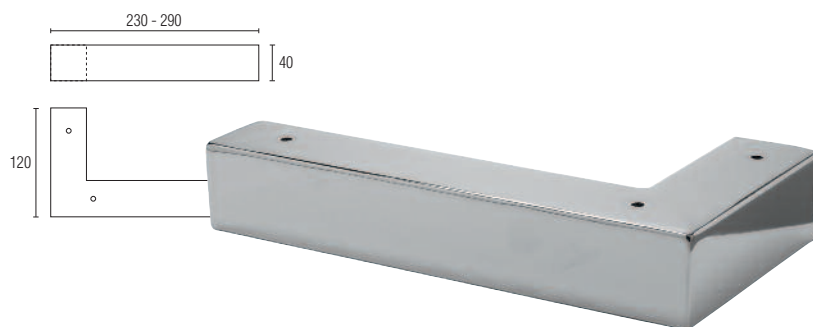

esquadro

● FE

Art	L mm	Cromato Chromed Verchromt Cromado	Destro Right Rechts Derecia	Sinistro Left Links Eschierda
20F ESQ C230DZ	230	•	•	
20F ESQ C230SZ	230	•		•
20F ESQ C290DZ	290	•	•	
20F ESQ C290SZ	290	•		•

☐ 24

ipea