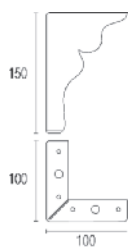

cristice

● FE

Art H mm Finitura/Finishing/Lieferbar/Acabado

20F CRI C150S 150 cromato/chromed/Verchromt/cromada

☐ 48

ipea