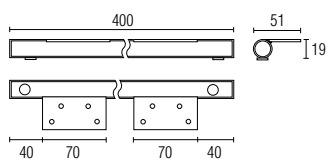

cancun

● FE

Art L mm Finitura/Finishing/Lieferbar/Acabado

20F CAN C400Z 400 cromato/chromed/Verchromt/cromada

☞ 24

ipea[®]