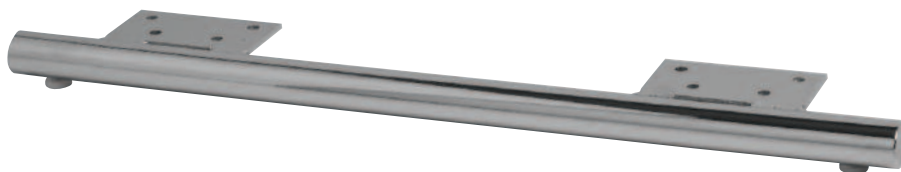

cancun

● FE

Art L mm Finitura/Finishing/Lieferbar/Acabado

20F CAN C400Z 400 cromato/chromed/Verchromt/cromada

☞ 24

ipea[®]