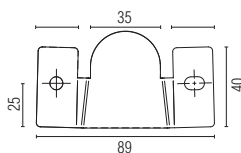


Aggancio per componibile in ferro verniciato nero

Iron hook for sectional elements black coated

Elementverbinder aus Eisen schwarz lackiert

Eganche para modulo de hierro negro

art conf./pack

0911675FNS 300