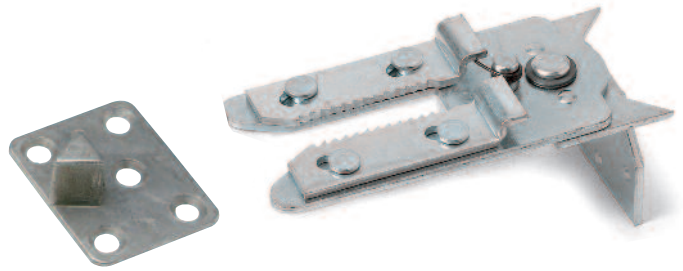


Meccanismo giunzione angolare mod. 155/C

Angular junction mechanism mod.155/C

Kupplung mit angewinkelter mod. 155/C

Meccanismo enganche angular mod. 155/C

art mm conf/pack

09116100C 100 50**Piastra mod.120S**

Plate mod.120S

Platte mod.120S

Placa mod.120S

art conf/pack

09116120PS 50

ipea