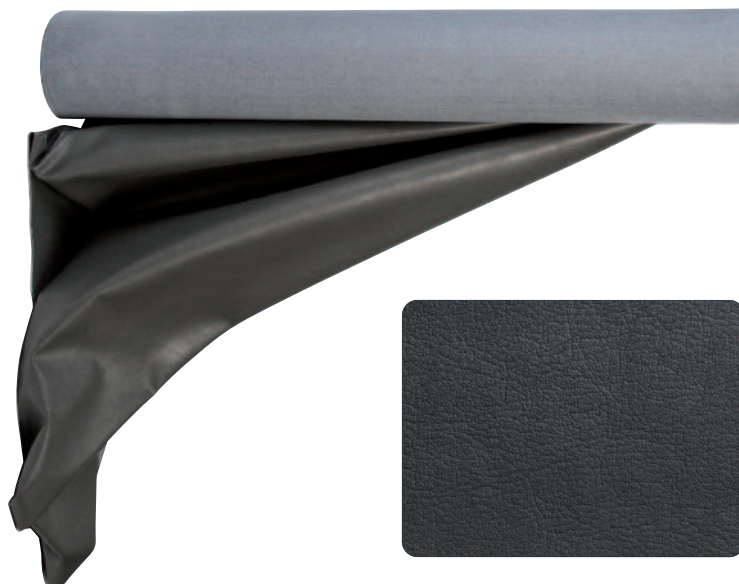

Finta pelle Cashmere 100% PU, superficie a vista 100% PU

Artificial leather Cashmere, use surface 100% PU

Kunstleder Cashmere, sichtbaren Oberfläche 100% PU

Polipieli Cashmere, cara a la vista 100% PU

art	H cm	gr/mt	rotolo/roll rolle/rollo	
05200CA	140	580	40 mt	
	colore	colour	farbe	color
1028	bianco	white	Weiss	blanco
1026	beige	beige	beige	beige
1108	noce	walnut	Nussbaum	nuez
1054	tortora	turtledove	turteltaube	tortora
1156	castoro	beaver	Beber	castoro
1157	topo	mouse	Maus	topo
1510	elefante	elephant	Elefant	elefante
1511	stone	stone	Stein	stone
1101	testa di moro	drak brown	Dunkel braun	testa di moro
1027	moka	moka	moka	moka
1013	zafferano	saffron	Safran	azafran
1159	rosso	red	Rot	rojo
1102	bordeaux	bordeaux	bordeaux	burdeos
1023	viola	purple	lila	purpura
1019	petrolio	petroleum	Öl	petroleo
1020	blu notte	blue night	Blaue Nacht	azul noche
1512	smog	smog	Smog	smog
1025	nero	black	Schwarz	negro

1028 - uniform

1026 - uniform

1108 - uniform

1054 - vintage

1156 - vintage

1157 - vintage

1510 - vintage

1511 - vintage